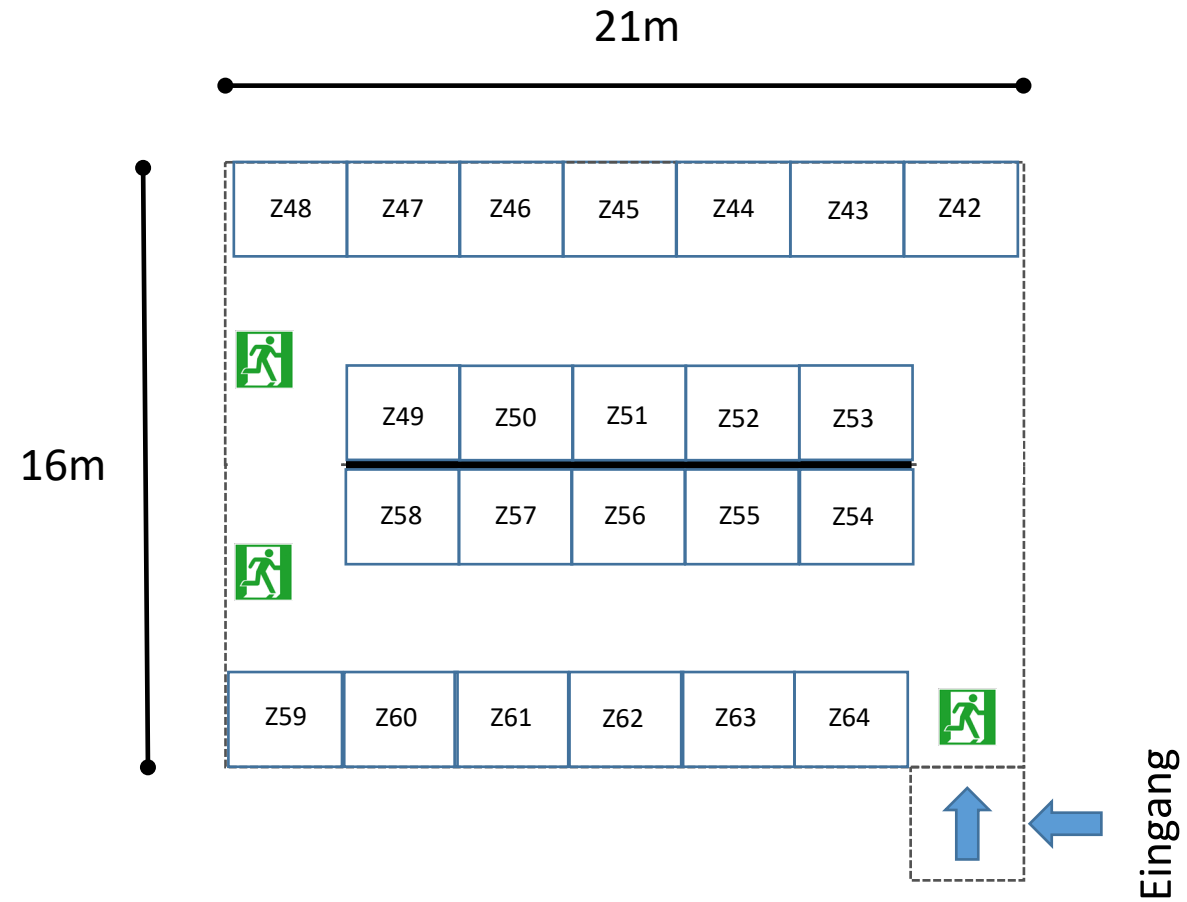

Jade Karrieretag 2024 – Zelt 2

Bechtle GmbH	Z42
GEW Wilhelmshaven GmbH	Z43
Amazonen-Werke H. Dreyer SE & Co. KG	Z44
SERVICE-REISEN Heyne GmbH & Co. KG	Z45
ESG Elektroniksystem-und Logistik-GmbH	Z46
FLANSCHER GmbH	Z47
Geo Ingenieurservice Nord-West GmbH & Co.KG	Z48
Seaway7	Z49
Nordwest Medien GmbH & Co. KG	Z50
Broetje-Automation GmbH	Z51
nPlan GmbH	Z52
Turbo-Technik GmbH & Co. KG	Z53
ZECH Bau SE	Z54
Amprion GmbH	Z55
Microplex Printware AG	Z56
SMP Deutschland	Z57
jouraway	Z58
Rolf Janssen GmbH Elektrotechnische Werke	Z60
	Z61
Airbus	
Stadt Norden	Z63
S+I Spritzbeton & Injektionstechnik GmbH	Z64