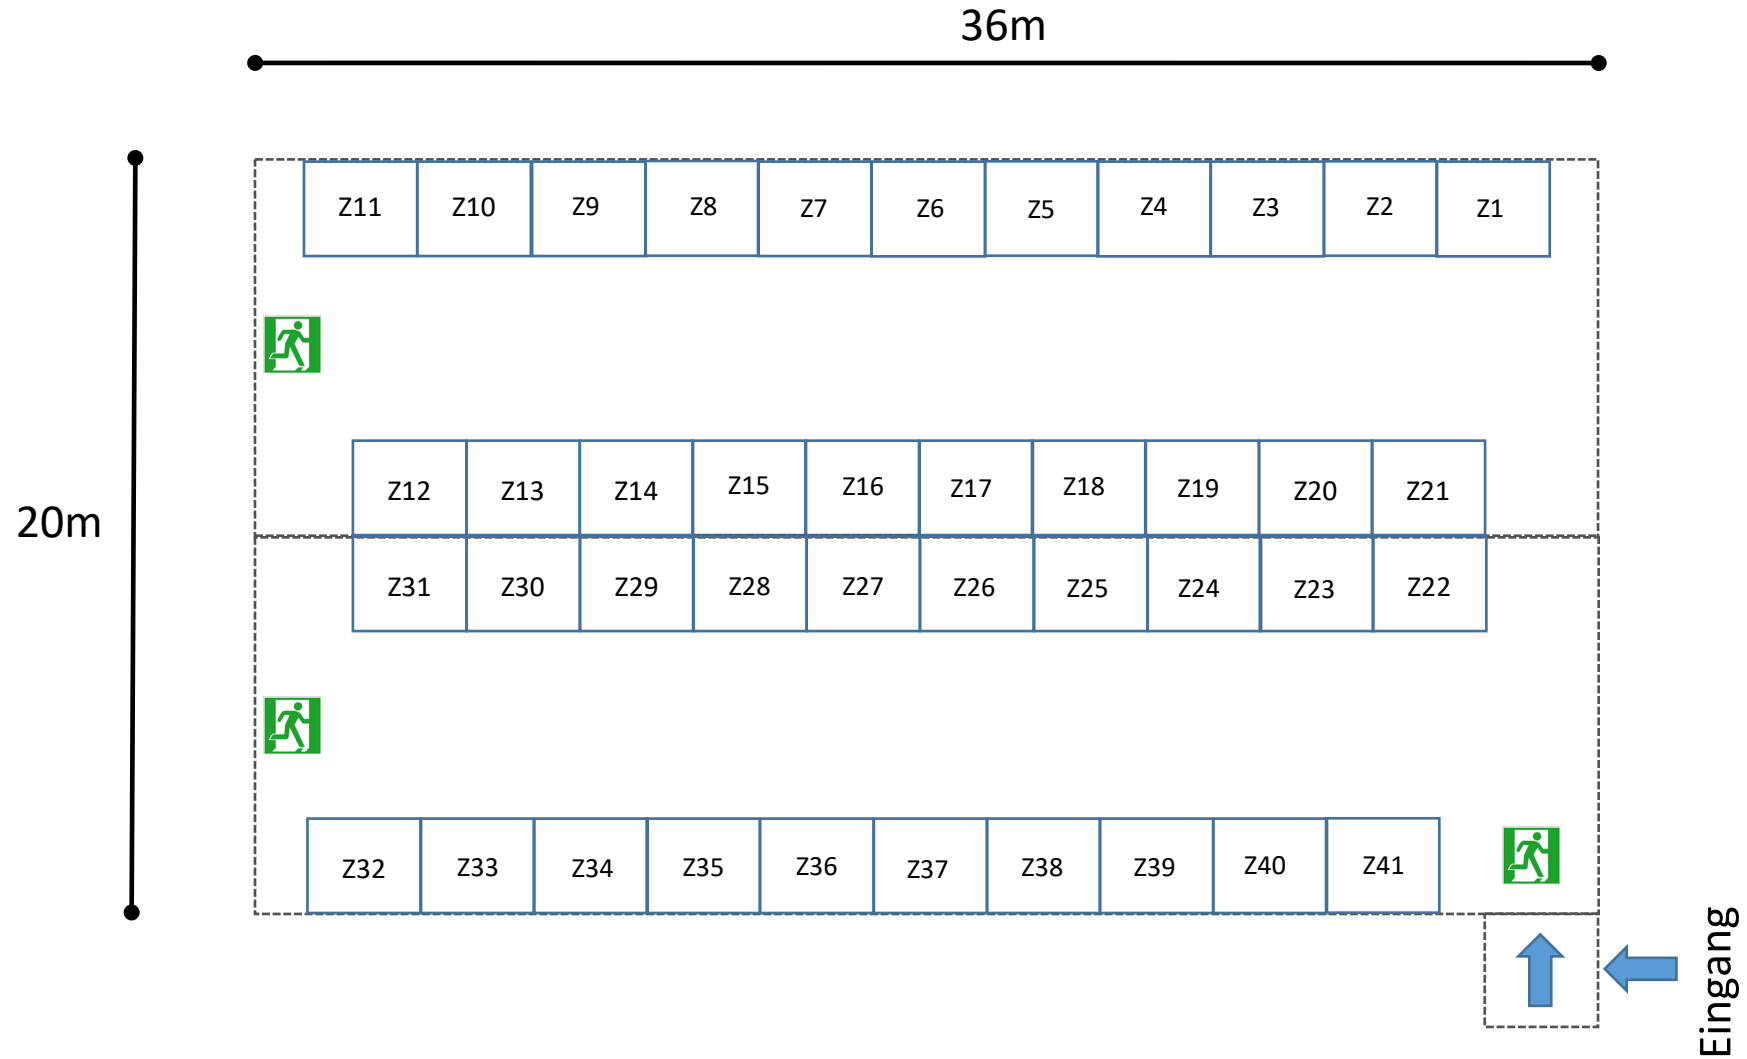

Jade Karrieretag 2024 – Zelt 1

DCON GmbH	Z1
HIT HIGH TECH Ingenieurgesellschaft mbH	Z2
Kommunale Datenverarbeitung Oldenbrug	Z3
Sopra Steria	Z4
STRABAG AG Direktion Nord	Z5
Herzog GmbH	Z6
TÜV SÜD Industrie Service GmbH	Z7
ELV / eQ-3 Unternehmensgruppe	Z8
Ingenieurbüro für Straßen- u. Tiefbau Tjardes · Rolfs · Titsch PartG mbB	Z9
Steinbrecher Gruppe	Z10
EUROGATE GmbH & Co. KGaA, KG	Z11
BTC Business Technology Consulting AG	Z12
EWE AG	Z13
TÜV NORD Mobilität GmbH & Co.KG	Z14
ENERCON Consulting Services GmbH	Z15
Teleperformance Wilhelmshaven GmbH (ehemals Majorel)	Z16
EF Education First	Z17
Perspektive - ein fachliches Zuhause - GmbH	Z18
VDI	Z19
Leuchtschiff GmbH	Z20
AARSLEFF Spezialtiefbau	Z21
Staatliches Baumanagement Niedersachsen	Z22
Karriereberatung der Bundeswehr	Z23
OFFIS e.V. - Institut für Informatik	Z24
Wildeboer Bauteile GmbH	Z25
Unfallversicherung Bund und Bahn	Z26
KIRCHNER INGENIEURE	Z27
OBIC Revision GmbH Wirtschaftsprüfungsgesellschaft	Z28
CEWE Stiftung & Co. KGaA	Z29
Treuhand Weser-Ems GmbH Wirtschaftsprüfungsgesellschaft	Z30
Manitowoc Crane Group Germany GmbH	Z31
affinis AG	Z32
SALT AND PEPPER Technology GmbH & Co. KG	Z33
Sparkasse Wilhelmshaven	Z34
Deutsche Bahn AG	Z35
TriOS Mess- und Datentechnik GmbH	Z36
GPS Wilhelmshaven	Z37
BDO DPI AG Wirtschaftsprüfungsgesellschaft	Z38
Wirtschaftsförderungsgesellschaft Wilhelmshaven mbH	Z39
Volksbank Jever eG	Z40
RWE Offshore Wind GmbH	Z41