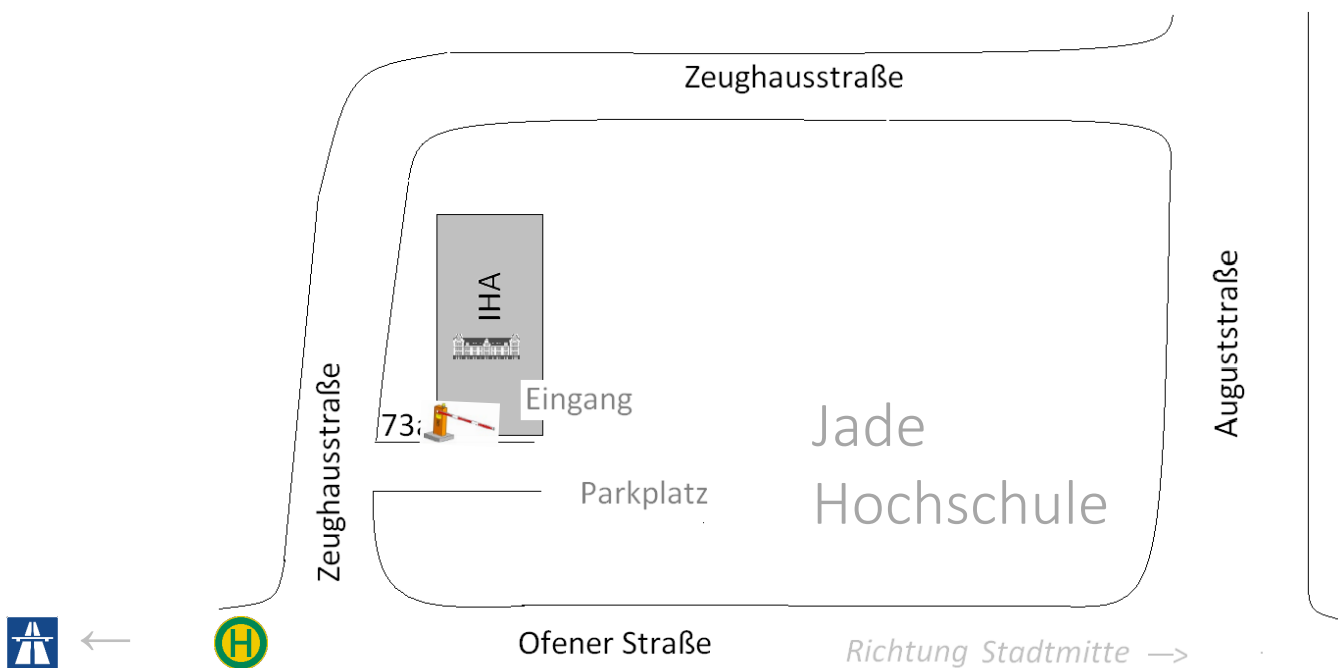

Wegbeschreibung zum Institut für Hörtechnik und Audiologie

Jade Hochschule, Campus Oldenburg

Bushaltestelle „Westerstraße“ mit den Buslinien 306 und 310

Nächstgelegene Autobahnabfahrt „Haarentor“ an der A 28, dann links in Richtung Stadtmitte, nach der Fußgängerampel links in die Zeughausstraße

Der Parkplatz am Institut ist i.d.R. mit einer Schranke verschlossen und wird nach vorheriger Absprache gern für Sie geöffnet.

Jade Hochschule, Campus Oldenburg
Institut für Hörtechnik und Audiologie (IHA)
Zeughausstr. 73a
26121 Oldenburg